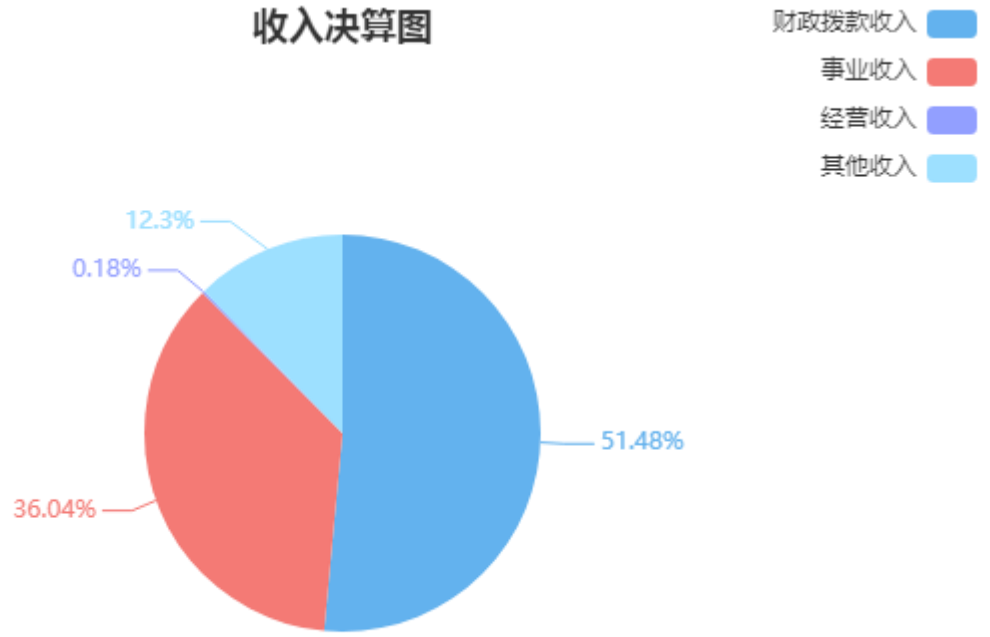

2020 年度苏州大学单位决算公开

收入决算图

支出决算图